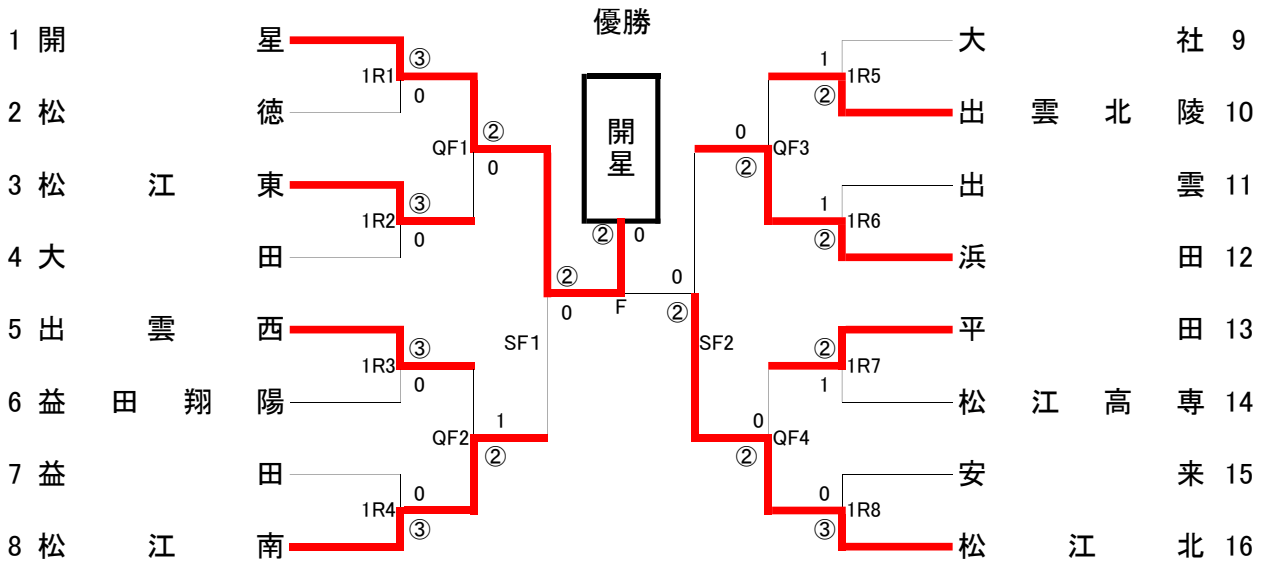

団体の部 男子

1 R 1			
	開星	③ - 0	松徳
D1	廣友・角田	⑥ - 0	D1 佐々木・藤井
S1	木村	⑥ - 0	S1 大野
S2	有田	⑥ - 0	S2 鈴木

1 R 2			
	松江東	③ - 0	大田
D1	門脇・福家	⑥ - 2	D1 藤江・松林
S1	永島	⑥ - 1	S1 小田島
S2	山根	⑥ - 1	S2 梶谷

1 R 3			
	出雲西	③ - 0	益田翔陽
D1	内田・岩崎	⑥ - 4	D1 宮内・岡崎
S1	吉岡	⑦ - 5	S1 下地
S2	江田	⑥ - 0	S2 白上

1 R 4			
	益田	0 - ③	松江南
D1	河上・岡本	1 - ⑥	D1 中井・黒川
S1	岩本	0 - ⑥	S1 池淵
S2	宮藤	0 - ⑥	S2 吉村

1 R 5			
	大社	1 - ②	出雲北陵
D1	山本・景山	4 - ⑥	D1 柳楽・荒木
S1	倉塚	⑥ - 0	S1 坂本
S2	大野	0 - ⑥	S2 三島

1 R 6			
	出雲	1 - ②	浜田
D1	奥野・内藤	⑥ - 3	D1 地主・森脇
S1	神野	0 - ⑥	S1 古田
S2	北脇	3 - ⑥	S2 石川

S F 1					
	安来 ②	-	1		松江東
D1	江角・松本 2	-	⑥	D1	小林・高嶋
S1	細木 ⑥	-	2	S1	秦
S2	杉原 ⑥	-	2	S2	長野
S F 2					
	松江皆女 1	-	②		松江南
D1	野津・石倉 ⑥	-	1	D1	藤田・吉田
S1	原 1	-	⑥	S1	陶山
S2	須藤 ②	-	⑥	S2	丹波
F					
	安来 1	-	②		松江南
D1	江角・松本 0	-	⑧	D1	藤田・吉田
S1	細木 ⑨	-	⑧(4)	S1	陶山
S2	杉原 4	-	⑧	S2	丹波
3位決定戦					
	松江東 ②	-	0		松江皆女
D1	小林・高嶋 ⑥	-	3	D1	高野・石倉
S1	秦 ⑥	-	3	S1	野津
S2	長野 1	-	0	S2	須藤
		-			
D1		-		D1	
S1		-		S1	
S2		-		S2	