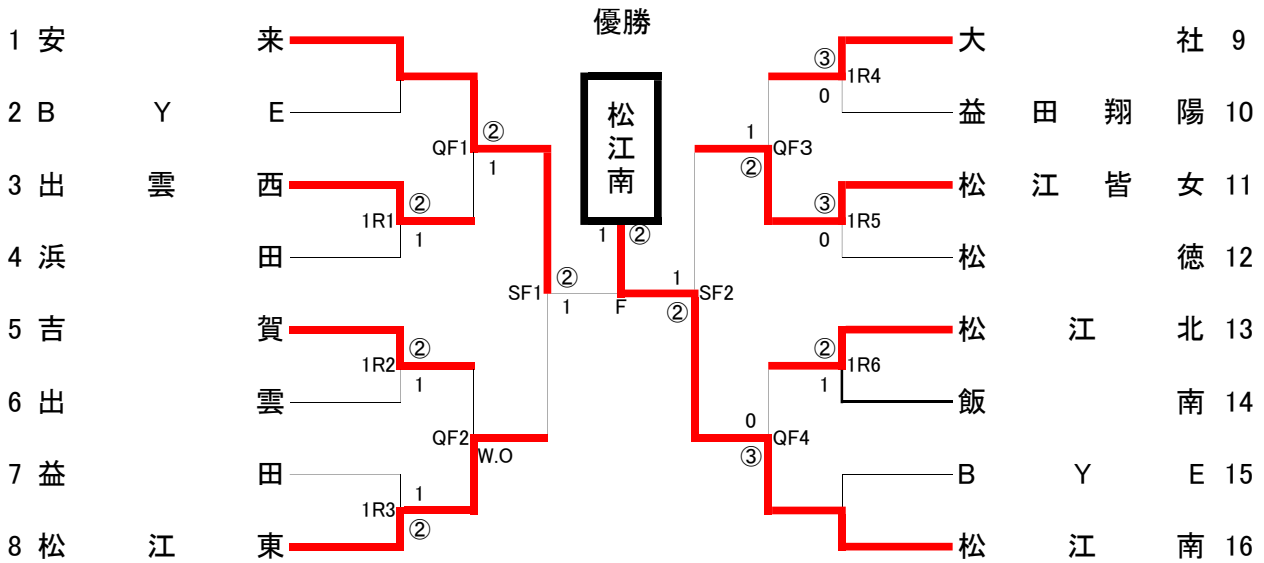

S F 1			
	開星	② - 0	松江南
S1	廣友・有田	4 - 1	D1 池淵・吉村
D1	木村	⑥ - 0	S1 中井
S2	中田	⑥ - 1	S2 小櫻

S F 2			
	浜田	0 - ②	松江北
S1	地主・森脇	3 - 4	D1 原・松本
D1	古田	1 - ⑥	S1 勝部
S2	石川	0 - ⑥	S2 大國

F			
	開星	② - 0	松江北
D1	廣友・角田	⑧ - 1	D1 松本・大國
S1	木村	5 - 3	S1 勝部
S2	中田	⑧ - 2	S2 原

3位決定戦			
	松江南	② - 0	浜田
D1	中井・黒川	⑥ - 4	D1 地主・森脇
S1	池淵	3 - 5	S1 古田
S2	吉村	⑥ - 2	S2 石川

		-	
D1		-	D1
S1		-	S1
S2		-	S2

		-	
D1		-	D1
S1		-	S1
S2		-	S2

団体の部 女子

1 R 1					
	出雲西 ②	-	1		浜田
D1	影山・三原 ⑥	-	3	D1	長見・重田
S1	石飛 0	-	⑥	S1	森山
S2	高橋 ⑥	-	3	S2	原
1 R 2					
	吉賀 ②	-	1		出雲
D1	岩本・貝賀 2	-	⑥	D1	片寄・山本
S1	加藤 ⑥	-	1	S1	江川
S2	田口 ⑥	-	0	S2	三谷
1 R 3					
	益田 1	-	②		松江東
D1	豊田・中山 0	-	⑥	D1	小林・景山
S1	小河 ⑥	-	1	S1	秦
S2	植松 0	-	⑥	S2	長野
1 R 4					
	大社 ③	-	0		益田翔陽
D1	栗栖・兼本 ⑥	-	1	D1	田村・加良
S1	須田 ⑥	-	1	S1	柳井
S2	西村 ⑥	-	0	S2	森
1 R 5					
	松江皆女 ③	-	0		松徳
D1	高野・石倉 ⑥	-	2	D1	小豆澤・飯島
S1	野津 ⑥	-	2	S1	福田
S2	原 ⑥	-	0	S2	木村美