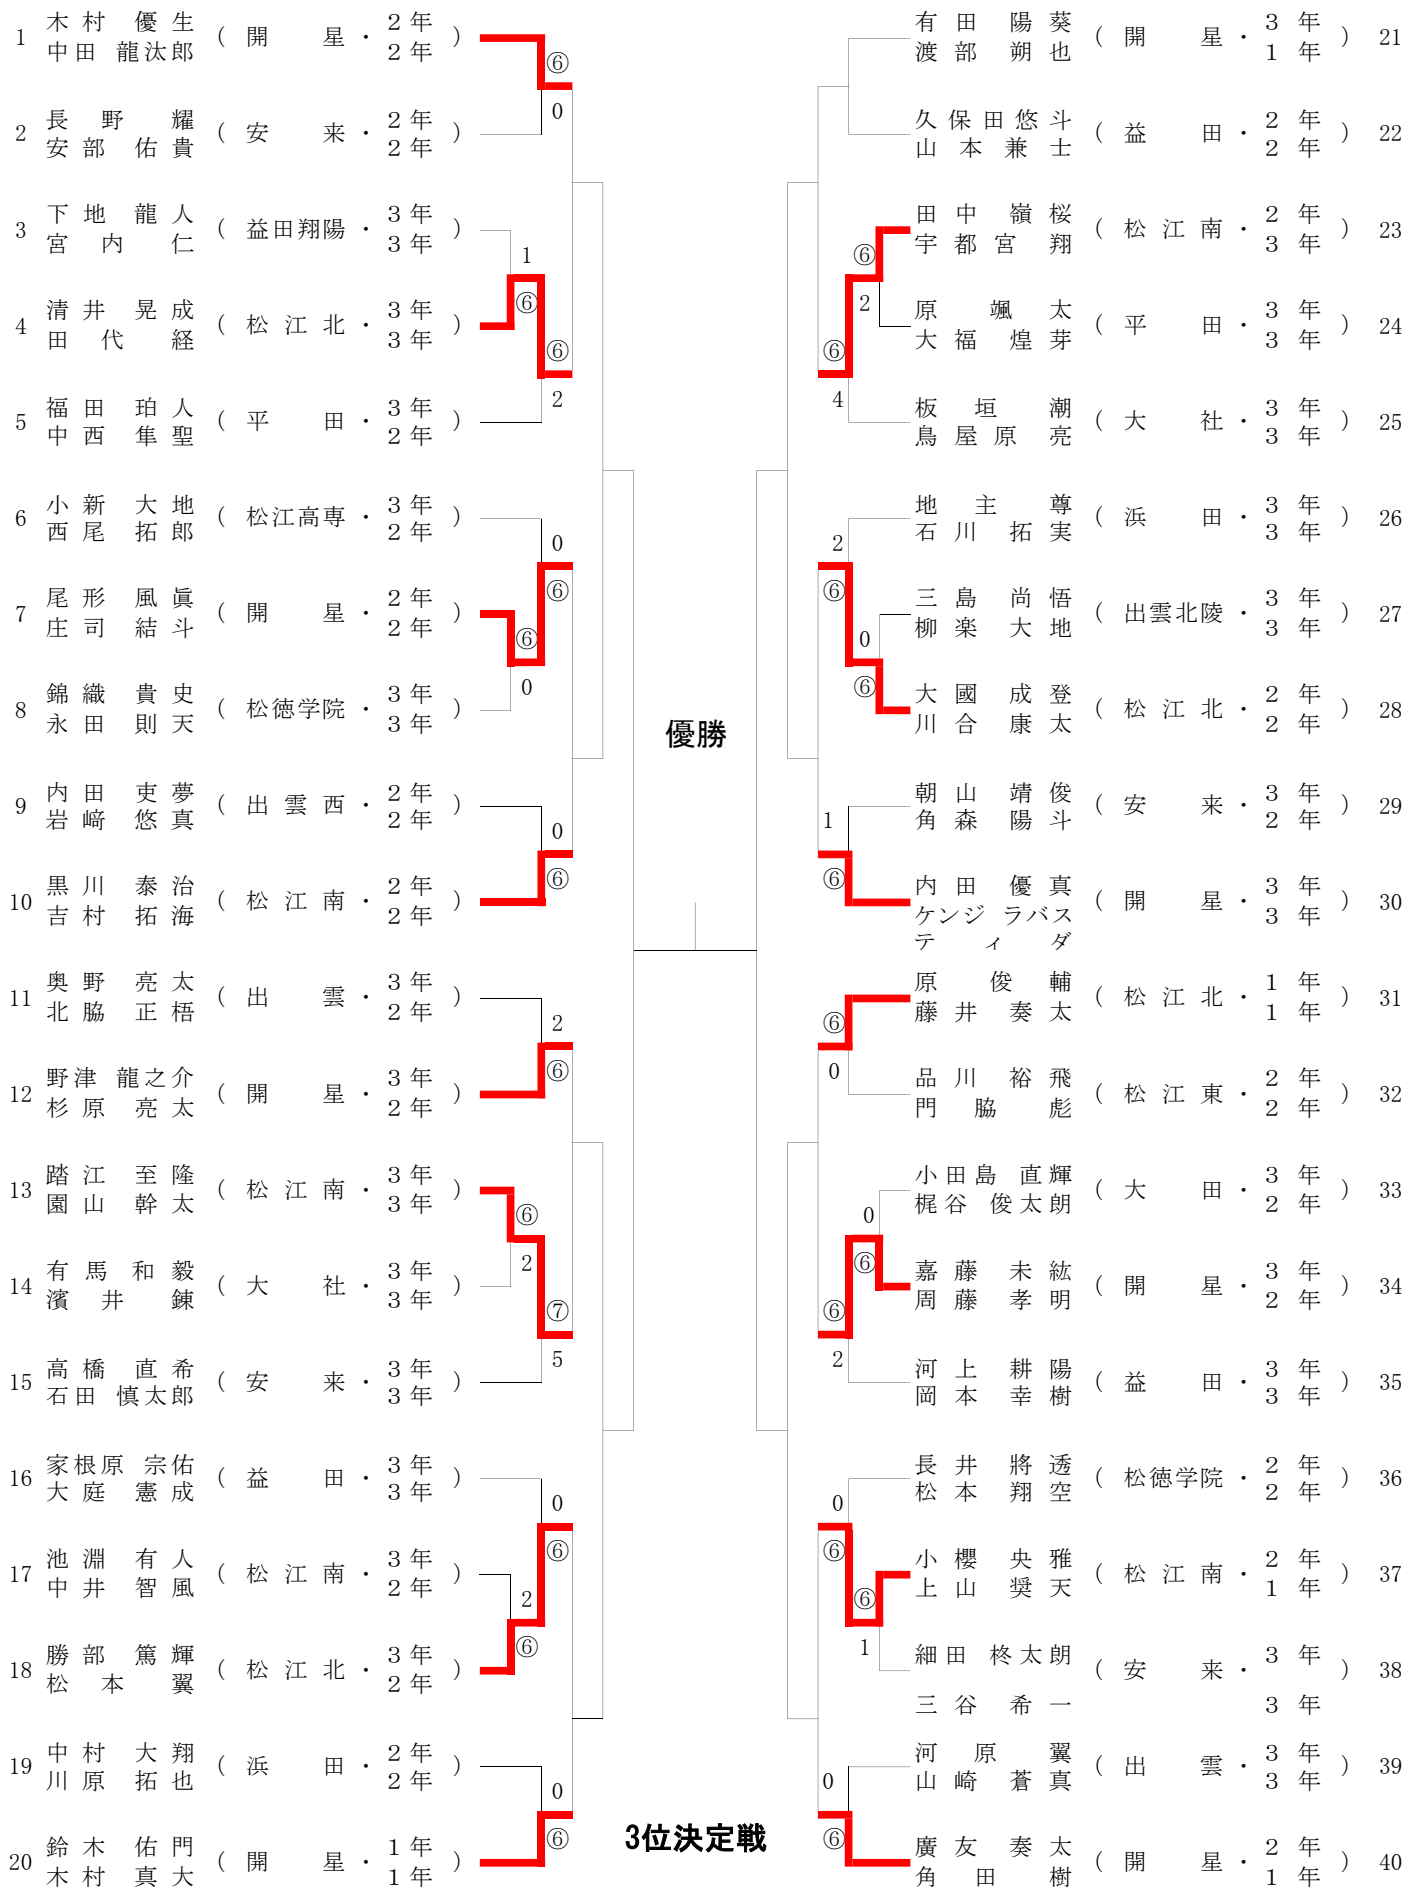

個人の部 女子シングルス

順位	選手名	所属	年齢	スコア	順位	選手名	所属	年齢	スコア
1	加藤 那菜	吉賀	2年	6	33	33	上山 夕貴	開星	3年
2	原 心花	浜田	3年	0	34	34	勝部 綾	松江皆女	3年
3	岸 七星	大社	2年	6	35	35	河井 咲輝	大社	2年
4	村上 心優	安来	2年	0	36	36	長見 優花	浜田	3年
5	小林 優那	松江東	2年		37	37	山本 千尋	出雲	3年
6	高橋 ひな	出雲西	2年		38	38	江角 真菜	安来	2年
7	立石 優菜	松江南	3年	0	39	39	青木 瑠那	大社	3年
8	野津 遥香	松江皆女	3年	6	40	40	長野 莉奈	松江東	3年
9	秦 帆ノ風	松江東	2年	6	41	41	影山 うた	出雲西	2年
10	川本 優月	浜田	3年	0	42	42	加良 弥沙喜	益田翔陽	3年
11	西村 怜	大社	2年	6	43	43	景山 結	松江東	2年
12	渡邊 遥佳	松江皆女	3年	1	44	44	伊藤 瑠那	松江皆女	3年
13	藤田 芽衣	松江南	2年		45	45	兼本 ひかり	大社	3年
14	中山 愛子	益田	1年		46	46	岩本 理沙	吉賀	2年
15	湯浅 萌未	飯南	2年		47	47	村上 真優	安来	2年
16	杉原 晴菜	安来	1年		48	48	陶山 結生	松江南	3年
17	須田 優奈	大社	2年	6	49	49	丹波 陽菜	松江南	3年
18	安立 いつき	松江東	1年	0	50	50	三原 心彩	出雲西	3年
19	福田 七彩	松徳学院	2年	6	51	51	勝部 陽菜	大社	2年
20	西村 幸夏	松江南	3年	1	52	52	片寄 真優	出雲	3年
21	須藤 一葉	松江皆女	3年		53	53	小原 一華	大社	2年
22	田村 心暖	益田翔陽	3年		54	54	高野 歩	松江皆女	2年
23	石飛 結菜	出雲西	3年	0	55	55	原田 美咲	安来	2年
24	長子 七海	出雲北陵	2年	6	56	56	森山 優那	浜田	3年
25	栗栖 柚果	大社	3年	6	57	57	小河 真緒	益田	3年
26	江川 日奈子	出雲	1年	1	58	58	森 愛華	松江東	2年
27	吉田 愛菜	松江南	2年		59	59	宇越 萌香	大社	3年
28	高嶋 奈愛	松江東	1年		60	60	永間 友梨	飯南	2年
29	山藤 妃那	浜田	3年	4	61	61	原 一花	松江皆女	3年
30	森田 有紀	松江北	2年	6	62	62	柳井 悠七	益田翔陽	3年
31	上野 静奈	大社	2年		63	63	中島 凜	松江南	2年
32	細木 滯	安来	2年		64	64	田口 桜	吉賀	1年

A

C

B

D

個人の部 男子ダブルス